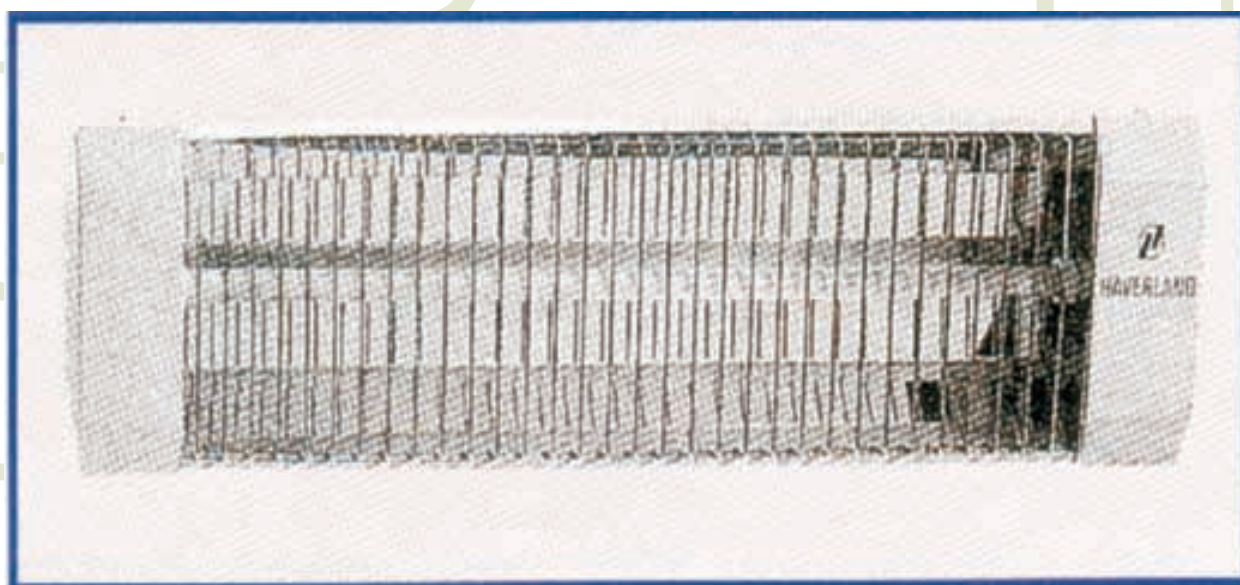

TERMOVENTILADORES

IDEAL PARA BAÑOS Y HABITACIONES

HVERLAND

LA MARCA MÁS
VENDIDA PARA
TODA EUROPA

MODELO	WATIOS	Kcal/h	VOLTIOS	L.A.F. mm.
ST - 1	1000-2000	1720	230	280X124X186

- Calentamiento por aire forzado
- Selector de potencia
- Termostato incorporado
- Perna orientable.

SE SUMINISTRA EN CAJAS DE 6 UNIDADES.

ESTUFAS

HAVERLAND

LA MARCA MÁS
VENDIDA PARA
TODA EUROPA

MODELO	WATIOS	Kcal/h	VOLTIOS	L.A.F. mm.	PRECIO
E-R	600-1200	1032	230	500X235X165	€

● Dos potencias ● Orientable

UNID.EMBAL. 1

INFRARROJOS

HAVERLAND

LA MARCA MÁS
VENDIDA PARA
TODA EUROPA

MODELO	WATIOS	Kcal/h	VOLTIOS	L.A.F. mm.	Separación entre ejes	PRECIO
						€
INFRA -1	500	430	230	415x115x100	290	NO SE TRABAJA
INFRA -2	750	645	230	500x115x100	290	