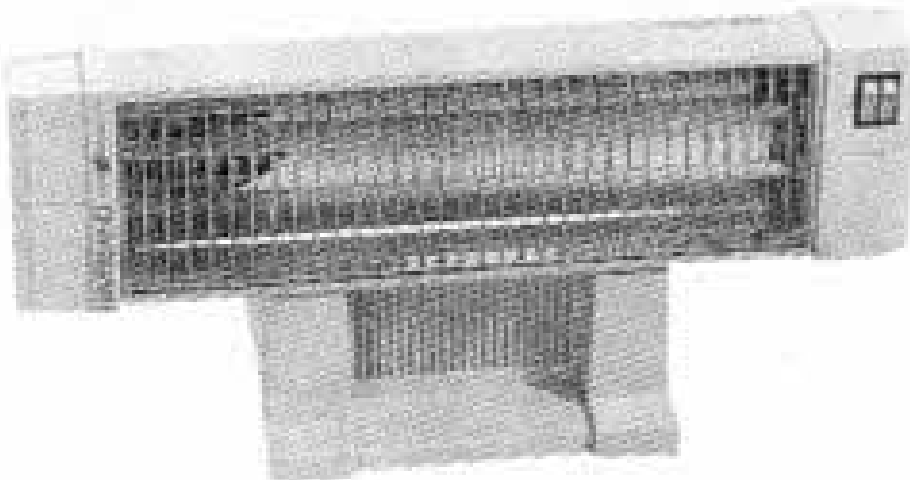

TERMOVENTILADORES

IDEAL PARA BAÑOS Y HABITACIONES

HVERLAND

LA MARCA MÁS
VENDIDA PARA
TODA EUROPA

MODELO	WATIOS	Kcal/h	VOLTIOS	L.A.F. mm.
ST - 1	1000-2000	1720	230	280X124X186

- Calentamiento por aire forzado
- Selector de potencia
- Termostato incorporado
- Perna orientable.

SE SUMINISTRA EN CAJAS DE 6 UNIDADES.

ESTUFAS

HAVERLAND

LA MARCA MÁS
VENDIDA PARA
TODA EUROPA

MODELO	WATIOS	Kcal/h	VOLTIOS	L.A.F. mm.	PRECIO
E-R	600-1200	1032	230	500X235X165	€

● Dos potencias ● Orientable

UNID.EMBAL. 1

INFRARROJOS

HAVERLAND

LA MARCA MÁS
VENDIDA PARA
TODA EUROPA

MODELO	WATIOS	Kcal/h	VOLTIOS	L.A.F. mm.	Separación entre ejes	PRECIO
						€
INFRA -1	500	430	230	415x115x100	290	NO SE TRABAJA
INFRA -2	750	645	230	500x115x100	290	