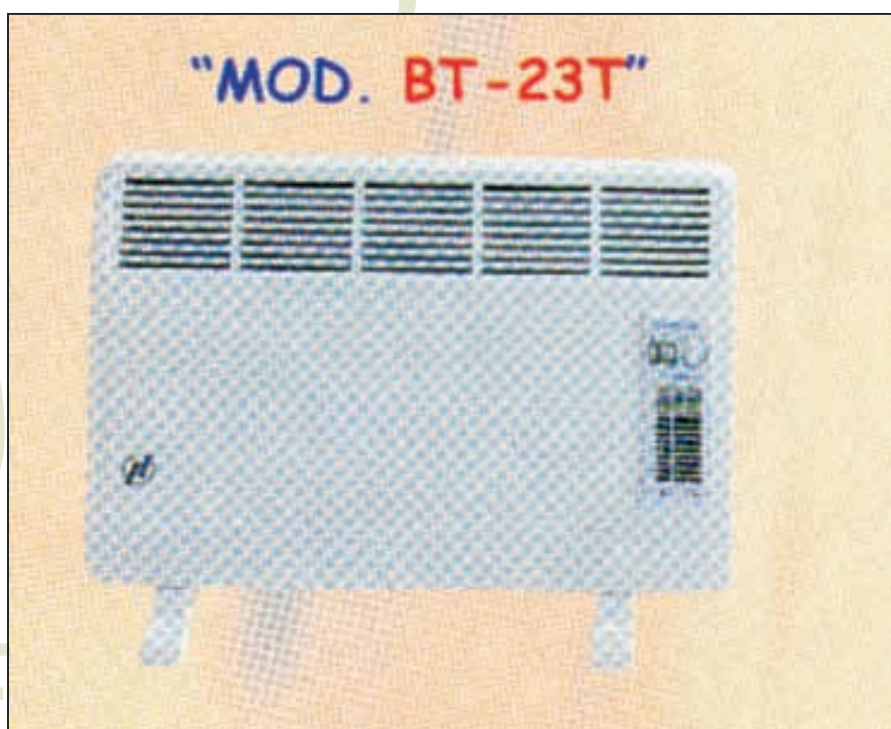

CONVECTORES

HAYERLAND

LA MARCA MÁS
VENDIDA PARA
TODA EUROPA

UNID. EMBAL. 1

MODELO	WATIOS	VOLTIOS	P.V.R
BT-23T	750-1250-2000	230