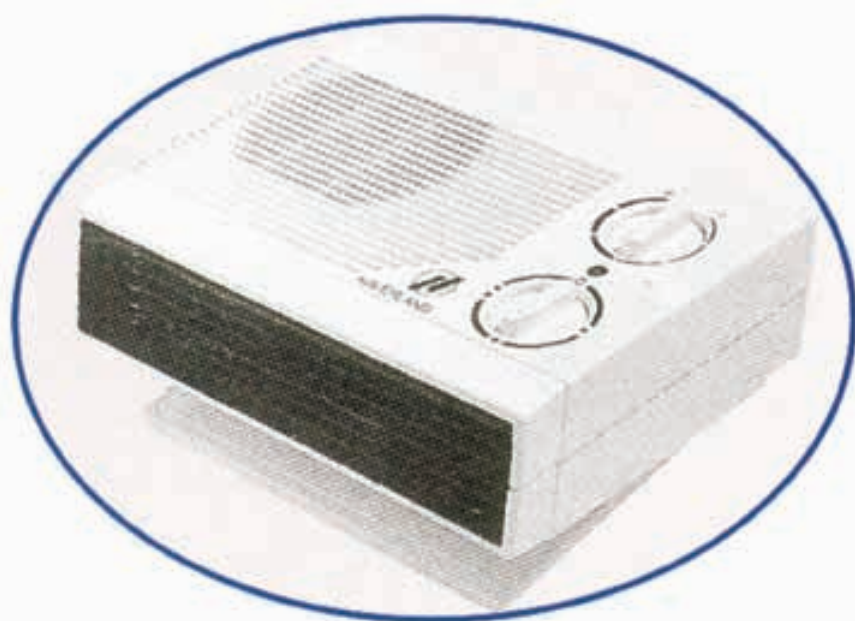

TERMOVENTILADORES

IDEAL PARA BAÑOS Y HABITACIONES

HVERLAND

LA MARCA MÁS
VENDIDA PARA
TODA EUROPA

MODELO	WATIOS	Kcal/h	VOLTIOS	L.A.F. mm.
ST - 1	1000-2000	1720	230	280X124X186

- Calentamiento por aire forzado
- Selector de potencia
- Termostato incorporado
- Perna orientable.

SE SUMINISTRA EN CAJAS DE 6 UNIDADES.

ESTUFAS

HAVERLAND

LA MARCA MÁS
VENDIDA PARA
TODA EUROPA

MODELO	WATIOS	Kcal/h	VOLTIOS	L.A.F. mm.	PRECIO
E-R	600-1200	1032	230	500X235X165	€

● Dos potencias ● Orientable