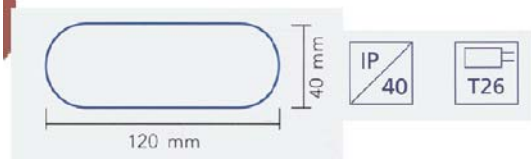

ILUMINACION IDEAL PARA COCINAS

PANTALLA DE SUPERFICIE
CUERPO DE CHAPA BLANCA

MODELOS: 2 X 18 W
2 X 36 W

• DIFUSOR POLICARBONATO

DIFUSOR DE REJILLA (CONSULTAR)
CUERPO EN ALUMINIO; TAPAS FINALES INCLUIDAS

REF.	Largo Longueur/Length	Ancho Largeur/Width
IRP-P-218 AF	930 mm	120 mm
IRP-P-236 AF	1540 mm	120 mm
IRP-P-258 AF	1930 mm	120 mm