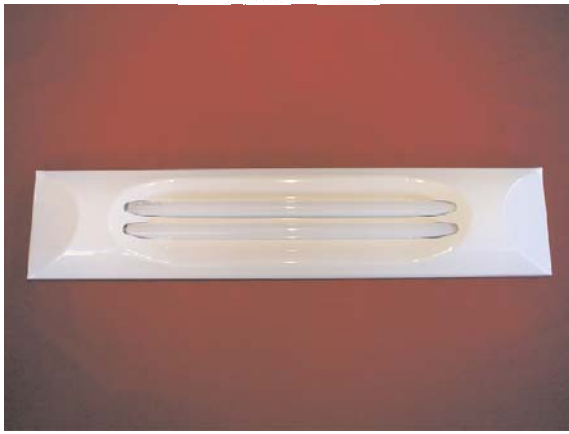

ILUMINACION IDEAL PARA COCINAS

PANTALLA DE SUPERFICIE
CUERPO DE CHAPA BLANCA

MODELOS: 2 X 18 W
2 X 36 W

• DIFUSOR POLICARBONATO

DIFUSOR DE REJILLA (CONSULTAR)
CUERPO EN ALUMINIO; TAPAS FINALES INCLUIDAS

REF.	Largo Longueur/Length	Ancho Largeur/Width
IRP-P-218 AF	930 mm	120 mm
IRP-P-236 AF	1540 mm	120 mm
IRP-P-258 AF	1930 mm	120 mm

	Ref. CT IP43	432 01 1x13w Blanco
		432 52 1x13w Cromo mate
		432 90 1x13w Titanio
	Ref. CM IP43	433 01 1x18w Blanco
		433 52 1x18w Cromo mate
		433 90 1x18w Titanio
	Ref. CM IP43	434 01 1x26w Blanco
		434 52 1x26w Cromo mate
		434 90 1x26 w Titanio