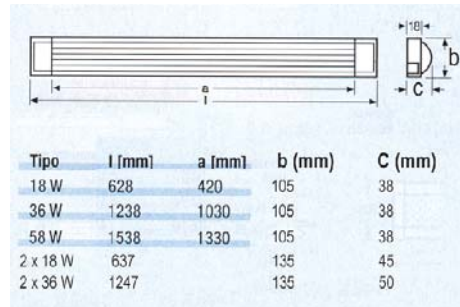

ILUMINACION IDEAL PARA COCINAS

PANTALLA DE SUPERFICIE
CUERPO DE CHAPA BLANCA

MODELOS: 2 X 18 W
2 X 36 W

• DIFUSOR POLICARBONATO

DIFUSOR DE REJILLA (CONSULTAR)
CUERPO EN ALUMINIO; TAPAS FINALES INCLUIDAS

REF.	Largo Longueur/Length	Ancho Largeur/Width
IRP-P-218 AF	930 mm	120 mm
IRP-P-236 AF	1540 mm	120 mm
IRP-P-258 AF	1930 mm	120 mm

	Ref. CT IP43	432 01 1x13w Blanco
		432 52 1x13w Cromo mate
		432 90 1x13w Titanio
	Ref. CM IP43	433 01 1x18w Blanco
		433 52 1x18w Cromo mate
		433 90 1x18w Titanio
	Ref. CM IP43	434 01 1x26w Blanco
		434 52 1x26w Cromo mate
		434 90 1x26 w Titanio